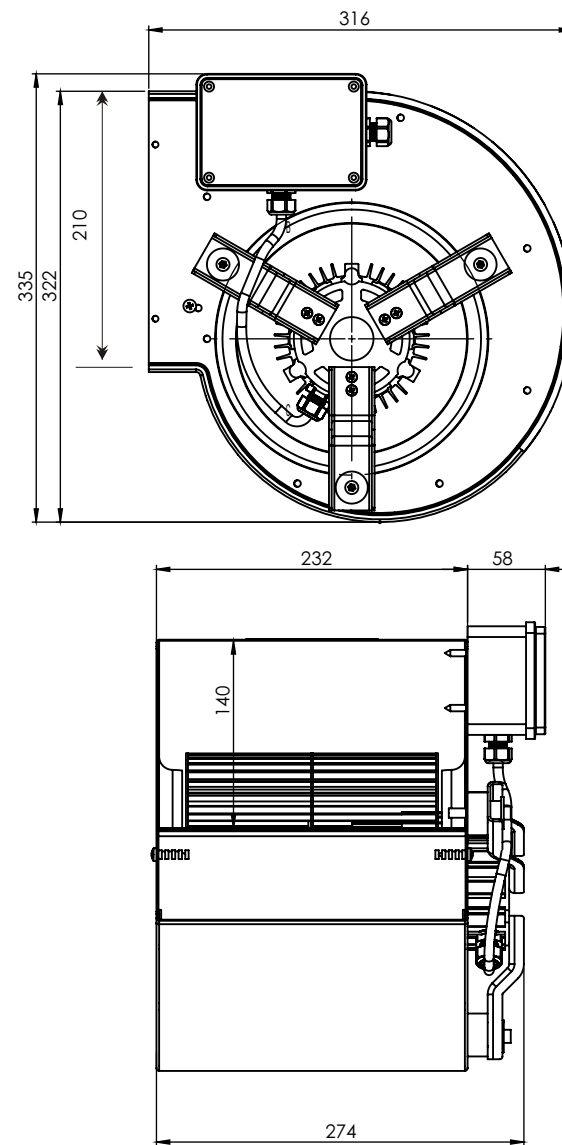

DA7/7-A15IP55 - 150 W

- PUTERE : 0.15 kW**
- TENSIUNE ALIMENTARE : 230V/50 Hz**
- FACTOR PROTECTIE : IP 55**
- CLASA IZOLARE ELECTRICA : F**
- VITEZE : 1**
- PROTECTIE TERMICA : Inclusa**
- I. MAX. : 1.25 A**
- ROTATII : 1300**
- TEMP. MAX. : 70 ° C**
- REGULATOR TURATIE :**
- PRET :**