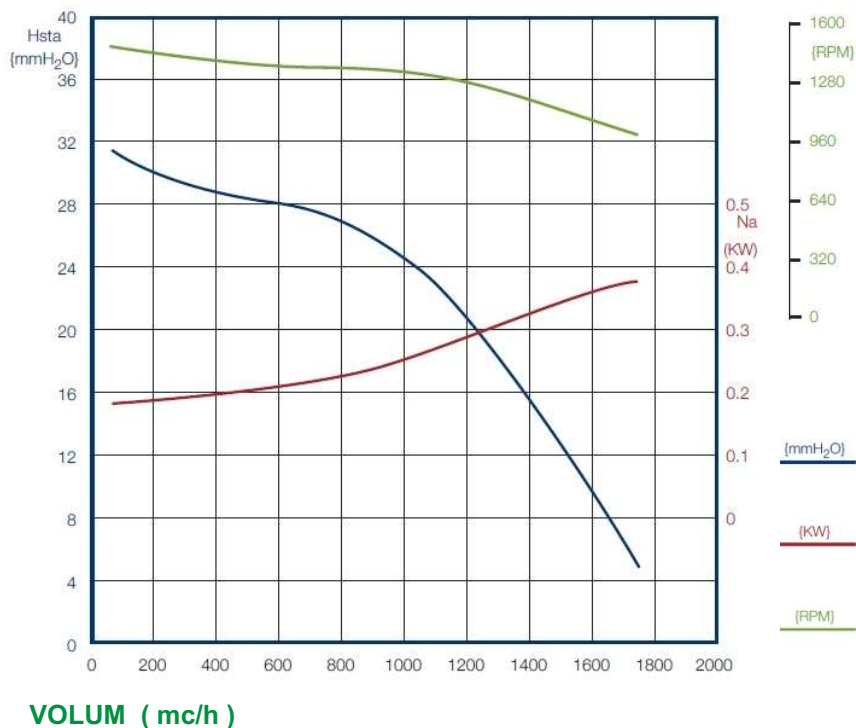

DA7/7-A15IP55 - 150 W

- PUTERE : 0.15 kW**
- TENSIUNE ALIMENTARE : 230V/50 Hz**
- FACTOR PROTECTIE : IP 55**
- CLASA IZOLARE ELECTRICA : F**
- VITEZE : 1**
- PROTECTIE TERMICA : Inclusa**
- I. MAX. : 1.25 A**
- ROTATII : 1300**
- TEMP. MAX. : 70 ° C**
- REGULATOR TURATIE :**
- PRET :**